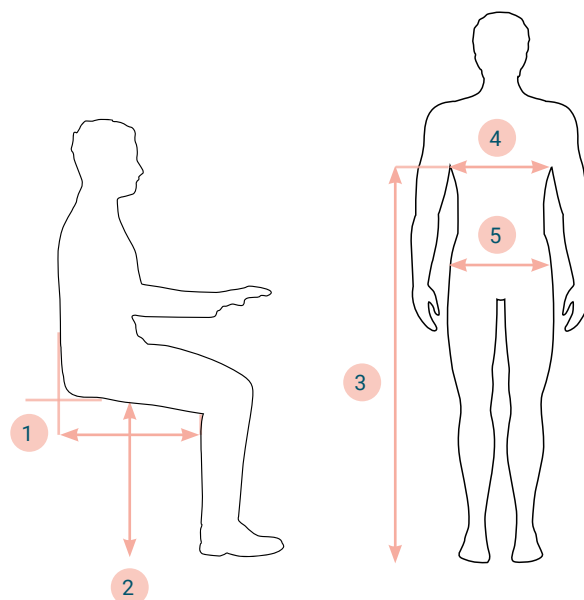

MÅLESKJEMA

EVOLV / BANTAM / GLIDER

DATO MÅLT:

kg

cm

OBS! Alle mål må tas med de skoene og evt. ortosene som skal brukes i Evolv.

1	Sittedybde		cm
2	Sittehøyde		cm
3	Lengde armhule – fotsåle		cm
4	Ryggbredde		cm
5	Hoftebredde		cm

Øvrig informasjon om brukeren:

Når du måler hoftebredden er det viktig at du måler bredde i rett linje og ikke omkretsen. Spesifiser om det er benlengdeforskjeller.